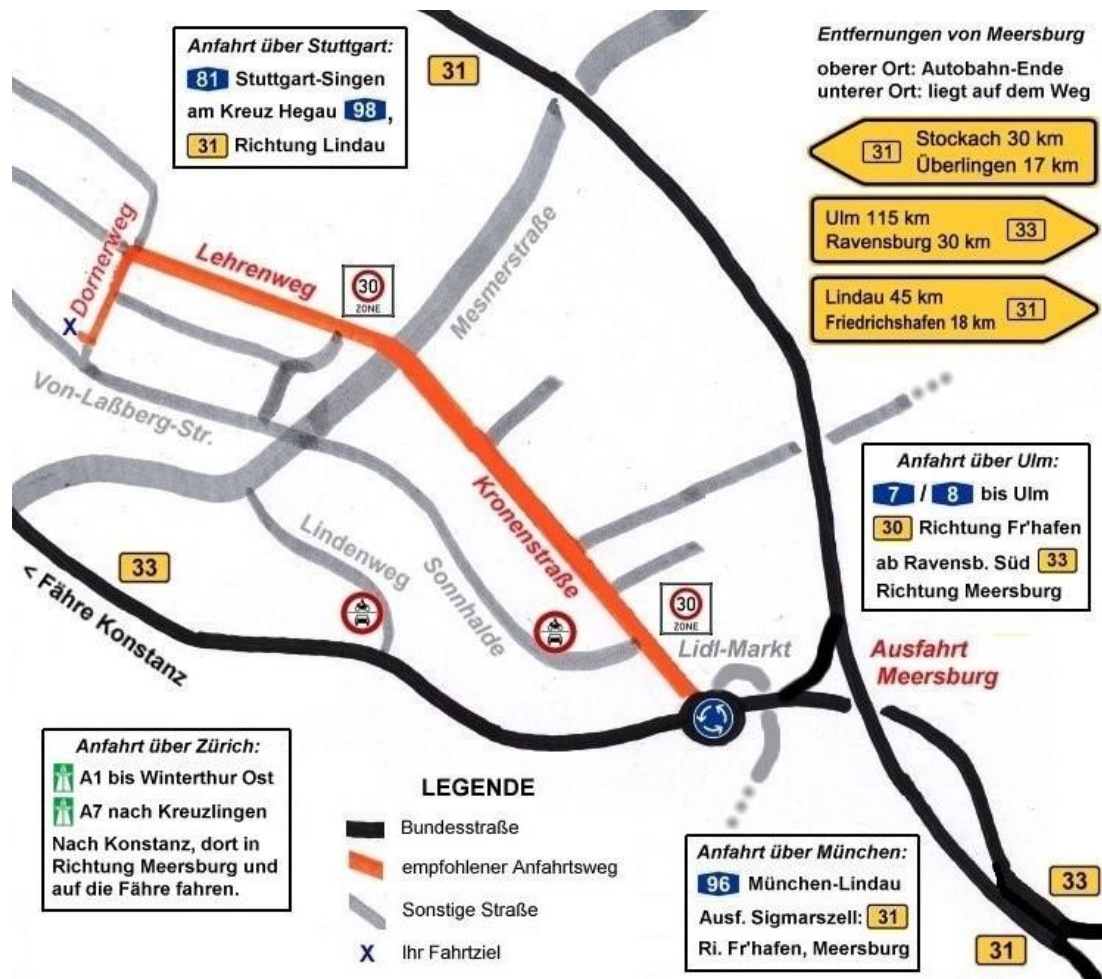

Anfahrt Ferienwohnungen Marschall, Meersburg

Weg-Beschreibung:

- Die B31 oder B33 nach Meersburg fahren.
- Ausfahrt Meersburg
- Am Kreisverkehr in die Ausfahrt "Wein- und Kulturzentrum" in die Kronenstraße einbiegen.
- Geradeaus über die Mesmerstraße in den Lehrenweg fahren (gesperrt, aber als Anlieger dürfen Sie hineinfahren)
- An der Kreuzung links in den Dornenweg (zwischen 2 Hecken, Weg eher schmal)
- Beim **letzten Haus rechts** sind Sie am Ziel (siehe Foto)

Bitte informieren Sie uns einen Tag vorher über Ihre vermutliche Ankunftszeit, damit wir Sie empfangen können: 07532 6412 oder fewo@marschall.net

mit dem Betreff 'Anmeldung'

Wir wünschen Ihnen eine gute Fahrt!

Uta und Klaus Marschall - Adresse: Dornenweg 1 (Ecke von Laßbergstr.)