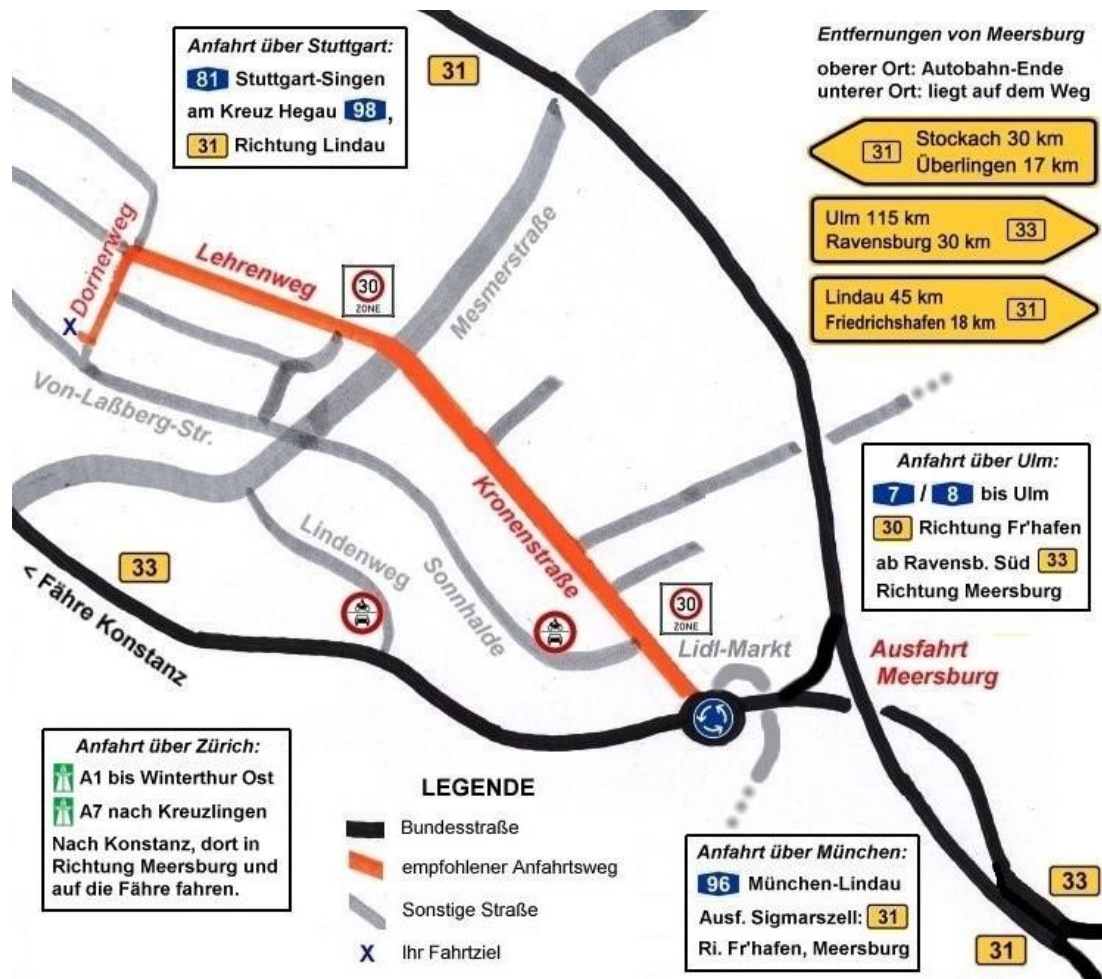

## Anfahrt Ferienwohnungen Marschall, Meersburg

### Weg-Beschreibung:

- Die B31 oder B33 nach Meersburg fahren.
- Ausfahrt Meersburg
- Am Kreisverkehr in die Ausfahrt "Wein- und Kulturzentrum" in die Kronenstraße einbiegen.
- Geradeaus über die Mesmerstraße in den Lehrenweg fahren (gesperrt, aber als Anlieger dürfen Sie hineinfahren)
- An der Kreuzung links in den Dornenweg (zwischen 2 Hecken, Weg eher schmal)
- Beim **letzten Haus rechts** sind Sie am Ziel (siehe Foto)

Uta und Klaus Marschall - Adresse: Dornerweg 1 (Ecke von Laßbergstr.)